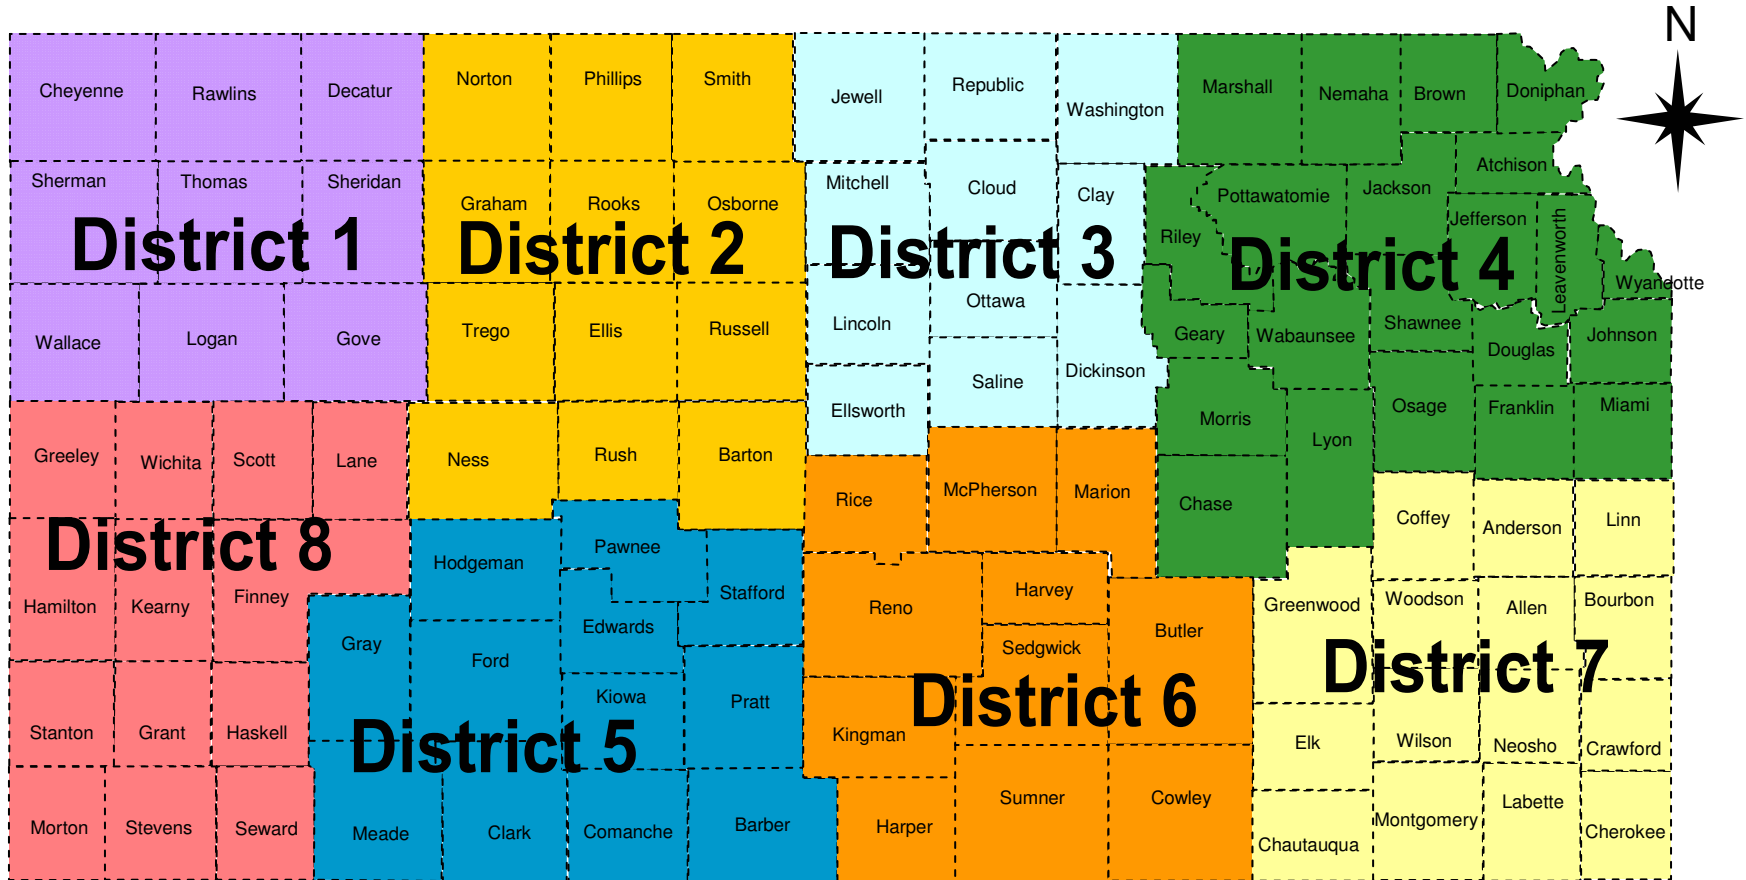

KANSAS STATE ASSOCIATION OF FIRE CHIEFS

2008 DISTRICT MAP

KANSAS

- | | | | |
|--|---|--|---|
| <div style="border: 1px dashed black; padding: 5px; width: 30px; margin: 0 auto; background-color: #ccccff;">1</div> <p><u>Open</u></p> | <div style="border: 1px dashed black; padding: 5px; width: 30px; margin: 0 auto; background-color: #ffff00;">2</div> <p><u>Chief Dick Klaus</u></p> | <div style="border: 1px dashed black; padding: 5px; width: 30px; margin: 0 auto; background-color: #add8e6;">3</div> <p><u>Chief Dave Turner</u></p> | <div style="border: 1px dashed black; padding: 5px; width: 30px; margin: 0 auto; background-color: #38a83d;">4</div> <p><u>Chief Howard Giles</u></p> |
| <div style="border: 1px dashed black; padding: 5px; width: 30px; margin: 0 auto; background-color: #00b0f0;">5</div> <p><u>Chief Larry Ellis</u></p> | <div style="border: 1px dashed black; padding: 5px; width: 30px; margin: 0 auto; background-color: #ffa500;">6</div> <p><u>Chief Brad Smith</u></p> | <div style="border: 1px dashed black; padding: 5px; width: 30px; margin: 0 auto; background-color: #ffff00;">7</div> <p><u>Chief Jeff Davis</u></p> | <div style="border: 1px dashed black; padding: 5px; width: 30px; margin: 0 auto; background-color: #ffb6c1;">8</div> <p><u>Open</u></p> |